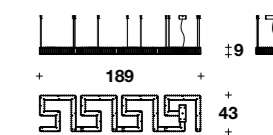

158

159

Sphere chandelier:
VMP (44)

L-D: Ø 100 (Ø 39 1/3")
H: 9 (3 2/4")

Sphere chandelier:
VMP (45)

L-D: Ø 125 (Ø 49 1/3")
H: 9 (3 2/4")

Sphere chandelier:
VMP (46)

L-D: Ø 150 (Ø 59")
H: 9 (3 2/4")

Linear chandelier:
VMP (47)

L: 189 (74 1/3")
D: 43 (17")
H: 9 (3 2/4")