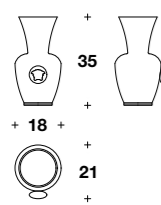

Vase:
VAV (02)

L: 18 (7")
D: 21 (8 1/4")
H: 35 (13 3/4")