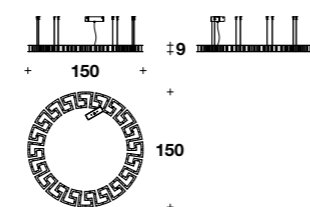

158

159

Sphere chandelier:
VMP (44)

L-D: Ø 100 (Ø 39 1/3")
H: 9 (3 2/4")

Sphere chandelier:
VMP (45)

L-D: Ø 125 (Ø 49 1/3")
H: 9 (3 2/4")

Sphere chandelier:
VMP (46)

L-D: Ø 150 (Ø 59")
H: 9 (3 2/4")

Linear chandelier:
VMP (47)

L: 189 (74 1/3")
D: 43 (17")
H: 9 (3 2/4")