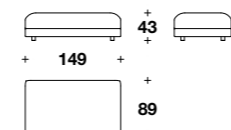

L: 152 (60")  
D: 151 (59 1/3")  
H: 62 (24 1/3")  
HS: 43 (17")

**Maxi right or left chaise longue:**  
**MKL (CLXD) - MKL (CLXS)**

L: 134 (52 2/3")  
D: 151 (59 1/3")  
H: 62 (24 1/3")  
HS: 43 (17")

**Central chaise longue:**  
**MKL (CLC)**

L: 134 (52 2/3")  
D: 151 (59 1/3")  
H: 62 (24 1/3")  
HS: 43 (17")

**Corner element:**  
**MKL (ANG)**

L: 105 (41 1/3")  
D: 105 (41 1/3")  
H: 62 (24 1/3")  
HS: 43 (17")

**Curved element w/ right or left armrest:**  
**MKL (ECD) - MKL (ECS)**

L: 178 (70")  
D: 172 (67 2/3")  
H: 62 (24 1/3")  
HS: 43 (17")

Small ottoman:  
**MKL (POU)**

L: 120 (47 1/3")  
D: 74 (29")  
H: 43 (17")

Medium ottoman:  
**MKL (POUP)**

L: 104 (41")  
D: 104 (41")  
H: 43 (17")

Maxi ottoman:  
**MKL (POUX)**

L: 134 (52 2/3")  
D: 134 (52 2/3")  
H: 43 (17")

Big ottoman:  
**MKL (POUG)**

L: 149 (58 2/3")  
D: 89 (35")  
H: 43 (17")

Small table:  
**MKL (TAV80)**

L: 27 (10 3/4")  
D: 80 (31 1/3")  
H: 43 (17")