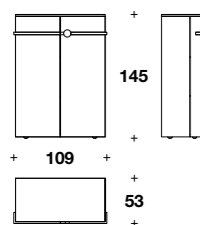

Lady Desk console:  
**VTB (28L) - VTB (28E)**

L: 134 (52 2/3")  
D: 63 (24 2/3")  
H: 76-137 (30-54")

With optional mirror

**ICONIC  
CABINET**  
(p. 66-67-68)

Cabinet:  
**VMB (26)**  
L: 109 (43")  
D: 53 (21")  
H: 145 (57")