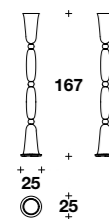

Mirror:  
**VSP (03)**  
L: 80 (31 1/3")  
D: 6 (2 6/16")  
H: 80 (31 1/3")

Mirror:  
**VSP (04)**  
L: 140 (55")  
D: 6 (2 6/16")  
H: 140 (55")

**NARCISSUS**  
MIRROR  
(p. 26-27-84-85)

Square mirror:  
**VSP (01)**  
L: 157 (61 2/3")  
D: 8 (3 1/4")  
H: 157 (61 2/3")

Rectangular mirror:  
**VSP (02)**  
L: 178 (70")  
D: 8 (3 1/4")  
H: 240 (94 1/3")

MURANO ATELIER SILHOUETTE  
 VASES

(p. 26-27-30-31-35-38-39-42-43-52-53-61-94)

AMBER RIGATO

Vase:  
**VAV (01)**

L: 17 (6 3/4")  
 D: 20 (7 3/4")  
 H: 40 (15 3/4")

**GODDESS  
LIGHTING**

(p. 14-15-26-27-29-30-31-34-38-39-42-43-52-53-54-55-61-63)

**Floor lamp:  
VMP (06)**

L-D: Ø 25 (Ø 9 3/4")  
H: 79 (31")

**Medium floor lamp:  
VMP (07)**

L-D: Ø 25 (Ø 9 3/4")  
H: 123 (48 1/3")

**High floor lamp:  
VMP (08)**

L-D: Ø 25 (Ø 9 3/4")  
H: 167 (65 2/3")

**GODDESS  
LIGHTING**

(p. 26-27-33-34-35-38-39-42-43-44-45-  
70-77-78-79-83-84-85-86-87-90-91-92-93)

**Big suspension:  
VMP (11)**