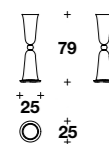

**GODDESS
LIGHTING**

(p. 14-15-26-27-29-30-31-34-38-39-42-43-52-53-54-55-61-63)

**Floor lamp:
VMP (06)**

L-D: Ø 25 (Ø 9 3/4")
H: 79 (31")