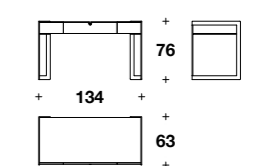

Lady Desk console:
VTB (28L) - VTB (28E)

L: 134 (52 2/3")
D: 63 (24 2/3")
H: 76-137 (30-54")

With optional mirror