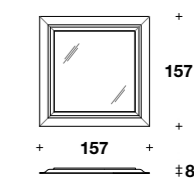

L: 180 (71")  
D: 58 (23")  
H: 80 (31 1/3")

**VIA GESÙ GRECA**  
CHEST OF DRAWERS  
(p. 94)

Chest of drawers:  
**VMB (28GE) - VMB (28GL)**

L: 180 (71")  
D: 57 (22 1/3")  
H: 81 (32")

**GRECA**  
MIRROR  
(p. 38-39-44-45-52-53-61-70-86-87-94)

Mirror:  
**VSP (03)**  
L: 80 (31 1/3")  
D: 6 (2 6/16")  
H: 80 (31 1/3")

Mirror:  
**VSP (04)**  
L: 140 (55")  
D: 6 (2 6/16")  
H: 140 (55")

**NARCISSUS**  
MIRROR  
(p. 26-27-84-85)

Square mirror:  
**VSP (01)**  
L: 157 (61 2/3")  
D: 8 (3 1/4")  
H: 157 (61 2/3")