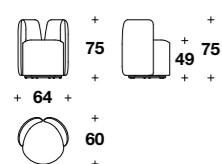

L: 160 (63")  
D: 111 (43 2/3")  
H: 77 (30 1/3")  
HA: 57 (22 1/3")  
HS: 44 (17 1/4")

**Right or left curved element:**  
**1V1 (EDC) - 1V1 (ESC)**

L: 248 (97 2/3")  
D: 135 (53")  
H: 77 (30 1/3")  
HA: 57 (22 1/3")  
HS: 44 (17 1/4")

**Example of composition:**  
**1V1 (E1XS) + 1V1 (E1XD)**

L: 320 (126")  
D: 111 (43 2/3")  
H: 77 (30 1/3")  
HA: 57 (22 1/3")  
HS: 44 (17 1/4")

**Example of composition:**  
**1V1 (ESC) + 1V1 (ECG) + 1V1 (E1XD)**

L: 493 (194")  
D: 212 (83 1/3")  
H: 77 (30 1/3")  
HA: 57 (22 1/3")  
HS: 44 (17 1/4")

**Example of composition:**  
**1V1 (ESC) + 1V1 (EDC)**

L: 400 (157 1/2")  
D: 212 (83 1/3")  
H: 77 (30 1/3")  
HA: 57 (22 1/3")  
HS: 44 (17 1/4")

Example of sofa:  
**1V1 (E1XS) + 1V1 (ECG) + 1V1 (EDC)**

LA GRECA  
SMALL ARMCHAIR  
(p. 95)

Small armchair:  
**GR1 (POL) - GR1 (POL/CUS)**

L: 64 (25 1/3")  
D: 60 (23 2/3")  
H: 75-85 (29 2/3"-33 1/3")  
HS: 49 (19 1/4")