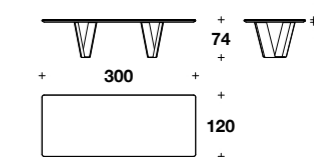

Rectangular table:
VTB (27E) - VTB (27M)
L: 300 (118")
D: 120 (47 1/3")
H: 74 (29")
THK: 5 (1 15/16")