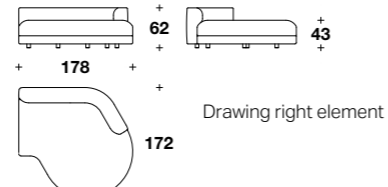

L: 152 (60")  
D: 151 (59 1/3")  
H: 62 (24 1/3")  
HS: 43 (17")

**Maxi right or left chaise longue:**  
**MKL (CLXD) - MKL (CLXS)**

L: 134 (52 2/3")  
D: 151 (59 1/3")  
H: 62 (24 1/3")  
HS: 43 (17")

**Central chaise longue:**  
**MKL (CLC)**

L: 134 (52 2/3")  
D: 151 (59 1/3")  
H: 62 (24 1/3")  
HS: 43 (17")

**Corner element:**  
**MKL (ANG)**

L: 105 (41 1/3")  
D: 105 (41 1/3")  
H: 62 (24 1/3")  
HS: 43 (17")

**Curved element w/ right or left armrest:**  
**MKL (ECD) - MKL (ECS)**

L: 178 (70")  
D: 172 (67 2/3")  
H: 62 (24 1/3")  
HS: 43 (17")

Small ottoman:  
**MKL (POU)**

L: 120 (47 1/3")  
D: 74 (29")  
H: 43 (17")

Medium ottoman:  
**MKL (POUP)**

L: 104 (41")  
D: 104 (41")  
H: 43 (17")