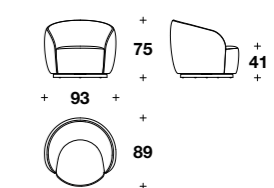

L: 160 (63")  
D: 111 (43 2/3")  
H: 77 (30 1/3")  
HA: 57 (22 1/3")  
HS: 44 (17 1/4")

**Right or left curved element:**  
**1V1 (EDC) - 1V1 (ESC)**

L: 248 (97 2/3")  
D: 135 (53")  
H: 77 (30 1/3")  
HA: 57 (22 1/3")  
HS: 44 (17 1/4")

L: 493 (194")  
D: 212 (83 1/3")  
H: 77 (30 1/3")  
HA: 57 (22 1/3")  
HS: 44 (17 1/4")

**Example of composition:**  
**1V1 (ESC) + 1V1 (EDC)**

L: 400 (157 1/2")  
D: 212 (83 1/3")  
H: 77 (30 1/3")  
HA: 57 (22 1/3")  
HS: 44 (17 1/4")

with optional cushion and quilting

LA MEDUSA  
ARMCHAIR  
(p. 36-37-38-39)

Armchair:  
**POV (08)**

L: 93 (36 2/3")  
D: 89 (35")  
H: 75 (29 2/3")  
HA: 62 (24 1/3")  
HS: 41 (16 1/4")

LA MEDUSA METAL  
ARMCHAIR  
(p. 46-47-48-49-80-81)

Armchair:  
**POV (07)**  
L: 97 (38 1/3")  
D: 84 (33")  
H: 82 (32 1/3")  
HA: 67 (26 1/3")  
HS: 46 (18")

LA MEDUSA ROUND METAL  
ARMCHAIR  
(p. 20-21-22-23)

Armchair:  
**RRI (POL)**  
L: 82 (32 1/3")  
D: 78 (30 2/3")  
H: 79 (31")  
HA: 61 (24")  
HS: 41 (16 1/4")