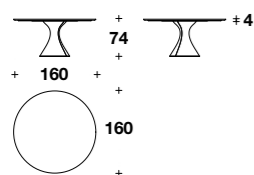

L: 59 (23 1/3")  
D: 53 (21")  
H: 58 (23")

Drawing right element

Drawing left element

**MEDALLION**  
BEDSIDE TABLE  
(p. 77-78-79)

Bedside table:  
**VCM (01) - VCM (01V)**

L-D: Ø 45 (Ø 17 3/4")  
H: 46 (18")

**VIA GESÙ GRECA**  
BEDSIDE TABLE  
(p. 90-91-92-93)

Bedside table w/ 1 drawer:  
**VCM (10GL) - VCM (10GE)**

L: 58 (23")  
D: 45 (17 3/4")  
H: 58 (23")

Bedside table w/ 2 drawers:  
**VCM (11GL) - VCM (11GE)**

L: 58 (23")  
D: 45 (17 3/4")  
H: 58 (23")

DISCOVERY  
TABLE  
(p. 60-61-62-63)

Round table:  
**VTB (23) - VTB (23V)**  
L-D: Ø 160 (Ø 63")  
H: 74 (29")  
THK: 4 (1 9/16")

Round table:  
**VTB (24) - VTB (24V)**  
L-D: Ø 180 (Ø 71")  
H: 74 (29")  
THK: 4 (1 9/16")