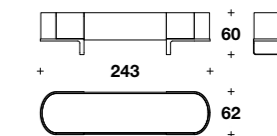

Low cabinet:
VMB (24)

L: 244 (96")
D: 62 (24 1/3")
H: 58 (23")

L: 243 (95 2/3")
D: 62 (24 1/3")
H: 60 (23 2/3")