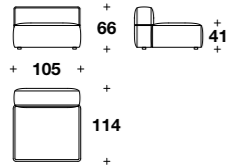

L: 160 (63")  
D: 111 (43 2/3")  
H: 77 (30 1/3")  
HA: 57 (22 1/3")  
HS: 44 (17 1/4")

**Right or left curved element:**  
**1V1 (EDC) - 1V1 (ESC)**

L: 248 (97 2/3")  
D: 135 (53")  
H: 77 (30 1/3")  
HA: 57 (22 1/3")  
HS: 44 (17 1/4")

L: 493 (194")  
D: 212 (83 1/3")  
H: 77 (30 1/3")  
HA: 57 (22 1/3")  
HS: 44 (17 1/4")

**Example of composition:**  
**1V1 (ESC) + 1V1 (EDC)**

L: 400 (157 1/2")  
D: 212 (83 1/3")  
H: 77 (30 1/3")  
HA: 57 (22 1/3")  
HS: 44 (17 1/4")

Armchair:  
**POV (07)**  
L: 97 (38 1/3")  
D: 84 (33")  
H: 82 (32 1/3")  
HA: 67 (26 1/3")  
HS: 46 (18")

LA MEDUSA ROUND METAL  
ARMCHAIR  
(p. 20-21-22-23)

Armchair:  
**RRI (POL)**  
L: 82 (32 1/3")  
D: 78 (30 2/3")  
H: 79 (31")  
HA: 61 (24")  
HS: 41 (16 1/4")

Medium central element:  
**ZIP (ECM)**

L: 105 (41 1/3")  
D: 114 (45")  
H: 66 (26")  
HS: 41 (16 1/4")

Maxi central element:  
**ZIP (ECX)**

L: 145 (57")  
D: 114 (45")  
H: 66 (26")  
HS: 41 (16 1/4")