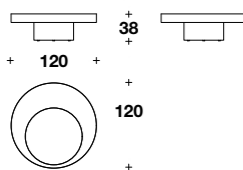

Decor coffee table:
TCV (51V)

L-D: Ø 120 (Ø 47 1/3")
H: 38 (15")