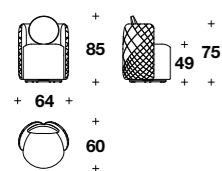

L: 160 (63")  
D: 111 (43 2/3")  
H: 77 (30 1/3")  
HA: 57 (22 1/3")  
HS: 44 (17 1/4")

**Right or left curved element:**  
**1V1 (EDC) - 1V1 (ESC)**

L: 248 (97 2/3")  
D: 135 (53")  
H: 77 (30 1/3")  
HA: 57 (22 1/3")  
HS: 44 (17 1/4")

**Example of composition:**  
**1V1 (E1XS) + 1V1 (E1XD)**

L: 320 (126")  
D: 111 (43 2/3")  
H: 77 (30 1/3")  
HA: 57 (22 1/3")  
HS: 44 (17 1/4")

**Example of composition:**  
**1V1 (ESC) + 1V1 (ECG) + 1V1 (E1XD)**

L: 493 (194")  
D: 212 (83 1/3")  
H: 77 (30 1/3")  
HA: 57 (22 1/3")  
HS: 44 (17 1/4")

**Example of composition:**  
**1V1 (ESC) + 1V1 (EDC)**

L: 400 (157 1/2")  
D: 212 (83 1/3")  
H: 77 (30 1/3")  
HA: 57 (22 1/3")  
HS: 44 (17 1/4")

Example of sofa:  
**1V1 (E1XS) + 1V1 (ECG) + 1V1 (EDC)**

LA GRECA  
SMALL ARMCHAIR  
(p. 95)

Small armchair:  
**GR1 (POL) - GR1 (POL/CUS)**

L: 64 (25 1/3")  
D: 60 (23 2/3")  
H: 75-85 (29 2/3"-33 1/3")  
HS: 49 (19 1/4")