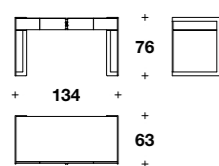

With optional mirror

VIA GESÙ GRECA  
LADY DESK CONSOLE  
(p. 95)

Lady Desk console:  
**VTB (28GL) - VTB (28GE)**

L: 134 (52 2/3")  
D: 63 (24 2/3")  
H: 76-137 (30-54")

With optional mirror

VIA GESÙ MEDUSA  
LADY DESK CONSOLE  
(p. 73-84-85)