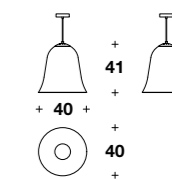

**Suspension:
VMP (10)**

L-D: Ø 40 (Ø 15 3/4")
H: 41 (16 1/4")