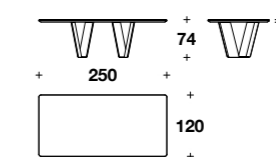

Rectangular table:
VTB (26E) - VTB (26M)
L: 250 (98 1/3")
D: 120 (47 1/3")
H: 74 (29")
THK: 5 (1 15/16")