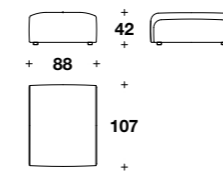

Ottoman:
DFT (POU)

L: 88 (34 2/3")
D: 107 (42")
H: 42 (16 2/4")