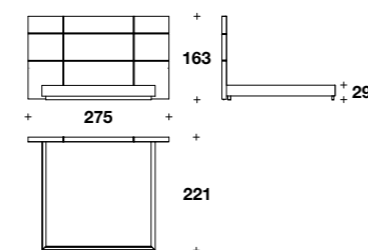

L: 275 (108 1/3")
D: 221 (87")
H: 163 (64 1/3")
HB: 29 (11 2/4")

Bed for mattress 152x205 (60x80 2/3"):
GRI (QUSA)