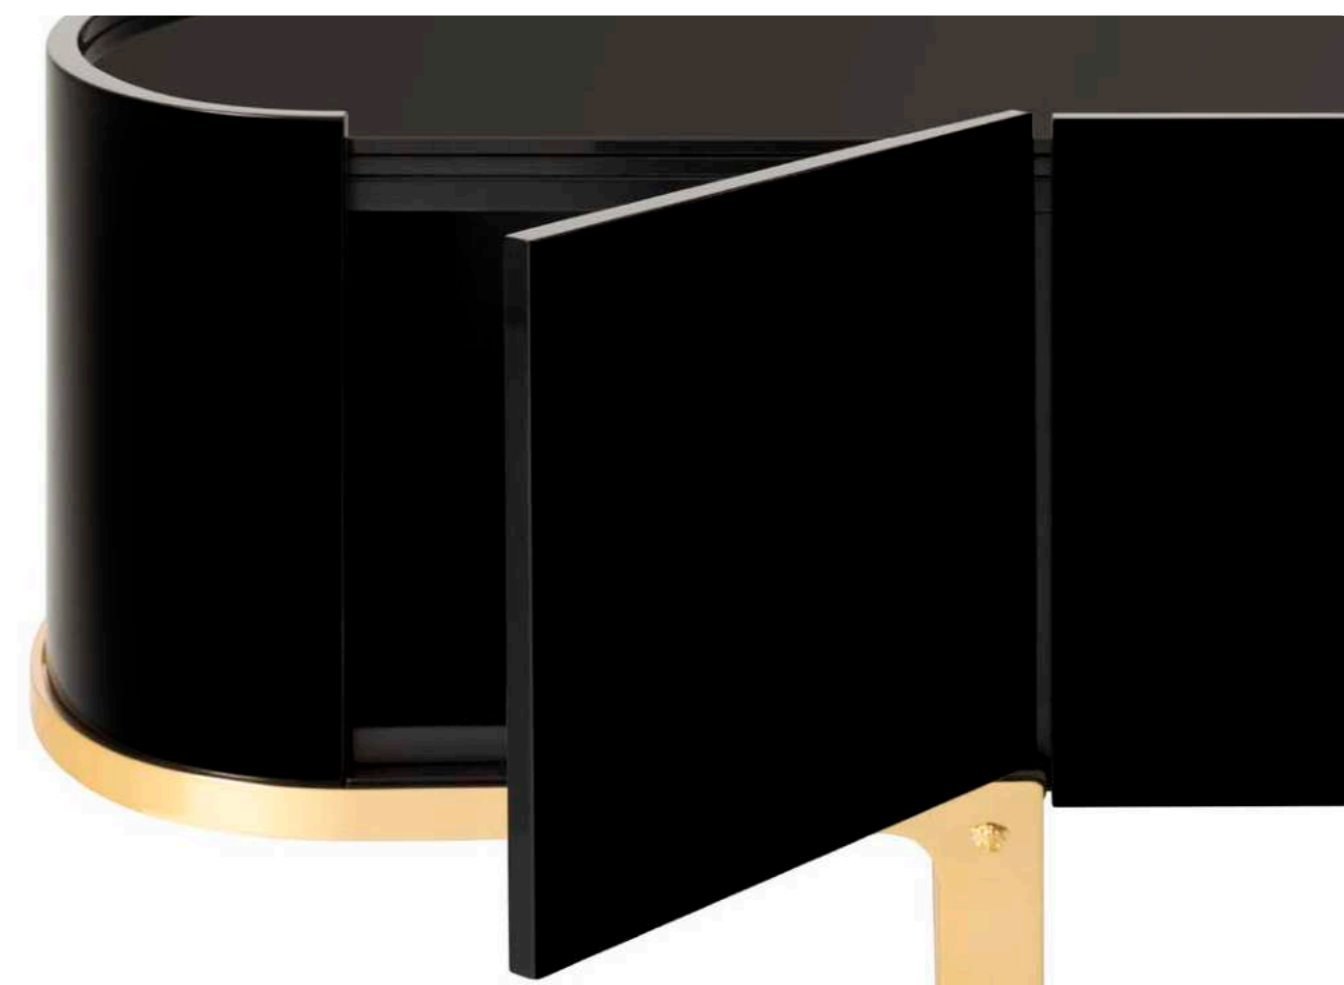

Low cabinet:
VMB (24)

L: 244 (96")
D: 62 (24 1/3")
H: 58 (23")

L: 243 (95 2/3")
D: 62 (24 1/3")
H: 60 (23 2/3")