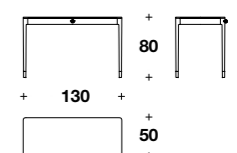

Console:  
**VTB (29L) - VTB (29E) - VTB (29M)**

L: 140 (55")  
D: 43 (17")  
H: 79 (31")

GRECA VANITY  
LADY DESK CONSOLE  
(p. 78-79)

Lady Desk console:  
**VTB (05)**

L: 130 (51 1/3")  
D: 50 (19 3/4")  
H: 80-142 (31 1/3-56")