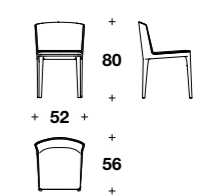

136

L: 50 (19 3/4")
D: 58 (23")
H: 86 (34")
HS: 48 (19")

137

L: 52 (20 1/3")
D: 56 (22")
H: 80 (31 1/3")
HS: 50 (19 3/4")