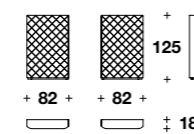

L: 82 (32 1/3")
D: 18 (7")
H: 125 (49 1/3")