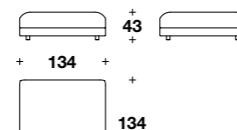

L: 152 (60")  
D: 151 (59 1/3")  
H: 62 (24 1/3")  
HS: 43 (17")

**Maxi right or left chaise longue:**  
**MKL (CLXD) - MKL (CLXS)**

L: 134 (52 2/3")  
D: 151 (59 1/3")  
H: 62 (24 1/3")  
HS: 43 (17")

**Central chaise longue:**  
**MKL (CLC)**

L: 134 (52 2/3")  
D: 151 (59 1/3")  
H: 62 (24 1/3")  
HS: 43 (17")

**Corner element:**  
**MKL (ANG)**

L: 105 (41 1/3")  
D: 105 (41 1/3")  
H: 62 (24 1/3")  
HS: 43 (17")

**Curved element w/ right or left armrest:**  
**MKL (ECD) - MKL (ECS)**

L: 178 (70")  
D: 172 (67 2/3")  
H: 62 (24 1/3")  
HS: 43 (17")

Small ottoman:  
**MKL (POU)**

L: 120 (47 1/3")  
D: 74 (29")  
H: 43 (17")

Medium ottoman:  
**MKL (POUP)**

L: 104 (41")  
D: 104 (41")  
H: 43 (17")

Maxi ottoman:  
**MKL (POUX)**

L: 134 (52 2/3")  
D: 134 (52 2/3")  
H: 43 (17")

Big ottoman:  
**MKL (POUG)**

L: 149 (58 2/3")  
D: 89 (35")  
H: 43 (17")

Small table:  
**MKL (TAV80)**

L: 27 (10 3/4")  
D: 80 (31 1/3")  
H: 43 (17")