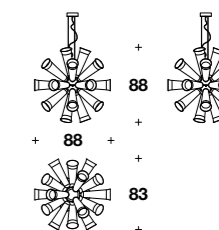

**Big suspension:
VMP (11)**

L: 88 (34 2/3")
D: 83 (32 2/3")
H: 88 (34 2/3")