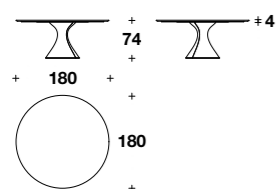

L: 58 (23")  
D: 45 (17 3/4")  
H: 58 (23")

DISCOVERY  
TABLE  
(p. 60-61-62-63)

Round table:  
**VTB (23) - VTB (23V)**  
L-D: Ø 160 (Ø 63")  
H: 74 (29")  
THK: 4 (1 9/16")

Round table:  
**VTB (24) - VTB (24V)**  
L-D: Ø 180 (Ø 71")  
H: 74 (29")  
THK: 4 (1 9/16")

LA MEDUSA  
TABLE  
(p. 64-65-66-67)

Round table:  
**VTB (25E) - VTB (25M)**  
L-D: Ø 180 (Ø 71")  
H: 74 (29")  
THK: 5 (1 15/16")

Rectangular table:  
**VTB (26E) - VTB (26M)**  
L: 250 (98 1/3")  
D: 120 (47 1/3")  
H: 74 (29")  
THK: 5 (1 15/16")