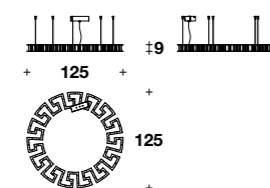

158

159

Sphere chandelier:
VMP (44)

L-D: Ø 100 (Ø 39 1/3")
H: 9 (3 2/4")

Sphere chandelier:
VMP (45)

L-D: Ø 125 (Ø 49 1/3")
H: 9 (3 2/4")

Sphere chandelier:
VMP (46)

L-D: Ø 150 (Ø 59")
H: 9 (3 2/4")

Linear chandelier:
VMP (47)

L: 189 (74 1/3")
D: 43 (17")
H: 9 (3 2/4")