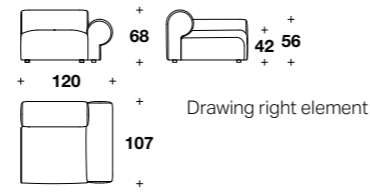

L: 178 (70")  
D: 172 (67 2/3")  
H: 62 (24 1/3")  
HS: 43 (17")

Small ottoman:  
**MKL (POU)**

L: 120 (47 1/3")  
D: 74 (29")  
H: 43 (17")

Medium ottoman:  
**MKL (POUP)**

L: 104 (41")  
D: 104 (41")  
H: 43 (17")

Medium central element:  
**DFT (ECM)**

L: 88 (34 2/3")  
D: 107 (42")  
H: 68 (26 2/3")  
HS: 42 (16 2/4")

Big central element:  
**DFT (ECG)**

L: 138 (54 1/3")  
D: 107 (42")  
H: 68 (26 2/3")  
HS: 42 (16 2/4")

Medium right or left element:  
**DFT (EDM) - DFT (ESM)**

L: 120 (47 1/3")  
D: 107 (42")  
H: 68 (26 2/3")  
HA: 56 (22")  
HS: 42 (16 2/4")

Maxi right or left element:  
**DFT (EDX) - DFT (ESX)**

L: 170 (67")  
D: 107 (42")  
H: 68 (26 2/3")  
HA: 56 (22")  
HS: 42 (16 2/4")