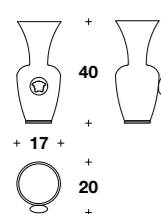

L: 180 (71")  
D: 58 (23")  
H: 80 (31 1/3")

**VIA GESÙ GRECA**  
CHEST OF DRAWERS  
(p. 94)

Chest of drawers:  
**VMB (28GE) - VMB (28GL)**

L: 180 (71")  
D: 57 (22 1/3")  
H: 81 (32")

**GRECA**  
MIRROR  
(p. 38-39-44-45-52-53-61-70-86-87-94)

Mirror:  
**VSP (03)**  
L: 80 (31 1/3")  
D: 6 (2 6/16")  
H: 80 (31 1/3")

Mirror:  
**VSP (04)**  
L: 140 (55")  
D: 6 (2 6/16")  
H: 140 (55")

**NARCISSUS**  
MIRROR  
(p. 26-27-84-85)

Square mirror:  
**VSP (01)**  
L: 157 (61 2/3")  
D: 8 (3 1/4")  
H: 157 (61 2/3")

Rectangular mirror:  
**VSP (02)**  
L: 178 (70")  
D: 8 (3 1/4")  
H: 240 (94 1/3")

MURANO ATELIER SILHOUETTE  
 VASES

(p. 26-27-30-31-35-38-39-42-43-52-53-61-94)

AMBER RIGATO

Vase:  
**VAV (01)**

L: 17 (6 3/4")  
 D: 20 (7 3/4")  
 H: 40 (15 3/4")