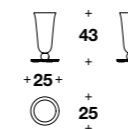

**Table lamp:
VMP (09)**

L-D: Ø 25 (Ø 9 3/4")
H: 43 (17")