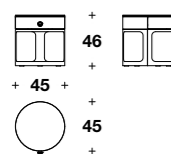

L: 59 (23 1/3")  
D: 53 (21")  
H: 58 (23")

Drawing right element

Drawing left element

**MEDALLION**  
BEDSIDE TABLE  
(p. 77-78-79)

Bedside table:  
**VCM (01) - VCM (01V)**

L-D: Ø 45 (Ø 17 3/4")  
H: 46 (18")