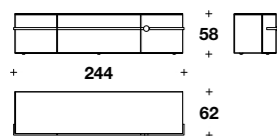

**ICONIC BUFFET  
CABINET**  
(p. 66-67)

Buffet cabinet:  
**VMB (25)**  
L: 244 (96")  
D: 62 (24 1/3")  
H: 84 (33")

**ICONIC LOW  
CABINET**  
(p. 32-33-34-35)

Low cabinet:  
**VMB (24)**

L: 244 (96")  
D: 62 (24 1/3")  
H: 58 (23")