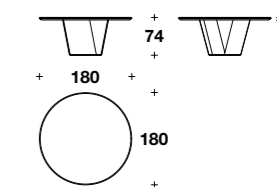

Round table:
VTB (25E) - VTB (25M)
L-D: Ø 180 (Ø 71")
H: 74 (29")
THK: 5 (1 15/16")