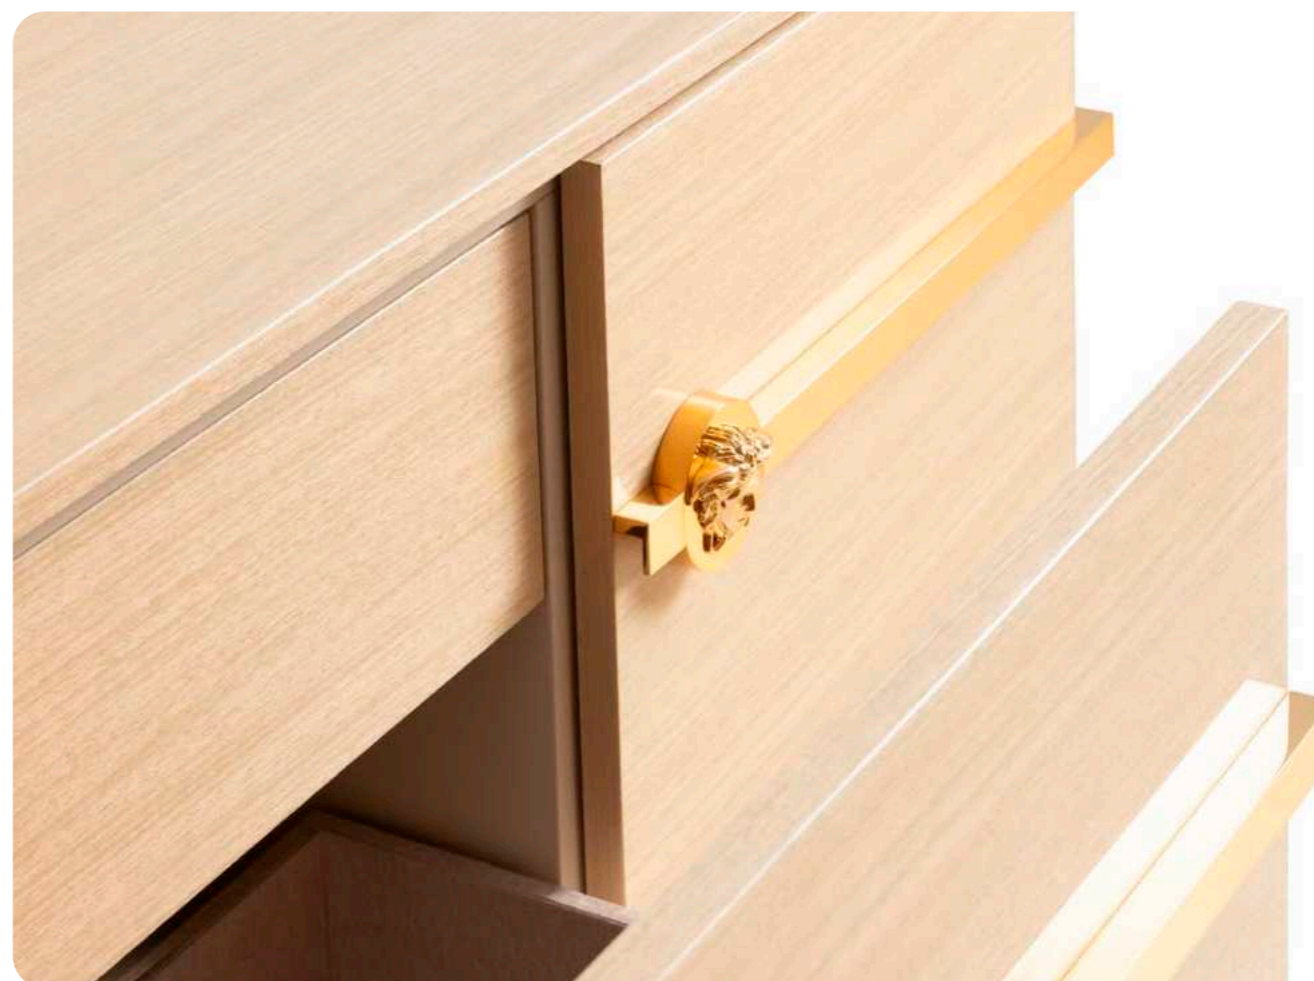

**ICONIC
CABINET**
(p. 66-67-68)

Cabinet:
VMB (26)
L: 109 (43")
D: 53 (21")
H: 145 (57")

**ICONIC BUFFET
CABINET**
(p. 66-67)

Buffet cabinet:
VMB (25)
L: 244 (96")
D: 62 (24 1/3")
H: 84 (33")