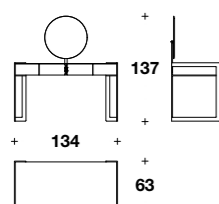

With optional mirror

VIA GESÙ GRECA  
LADY DESK CONSOLE  
(p. 95)

Lady Desk console:  
**VTB (28GL) - VTB (28GE)**

L: 134 (52 2/3")  
D: 63 (24 2/3")  
H: 76-137 (30-54")

With optional mirror

VIA GESÙ MEDUSA  
LADY DESK CONSOLE  
(p. 73-84-85)