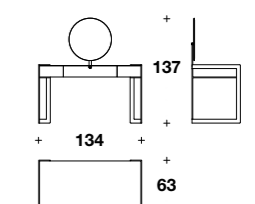

Lady Desk console:
VTB (28L) - VTB (28E)

L: 134 (52 2/3")
D: 63 (24 2/3")
H: 76-137 (30-54")

With optional mirror