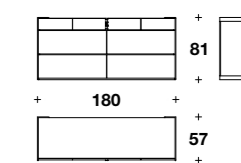

L: 180 (71")
D: 57 (22 1/3")
H: 81 (32")