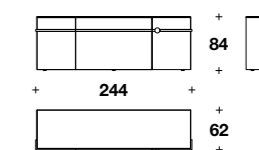

Buffet cabinet:
VMB (25)
L: 244 (96")
D: 62 (24 1/3")
H: 84 (33")