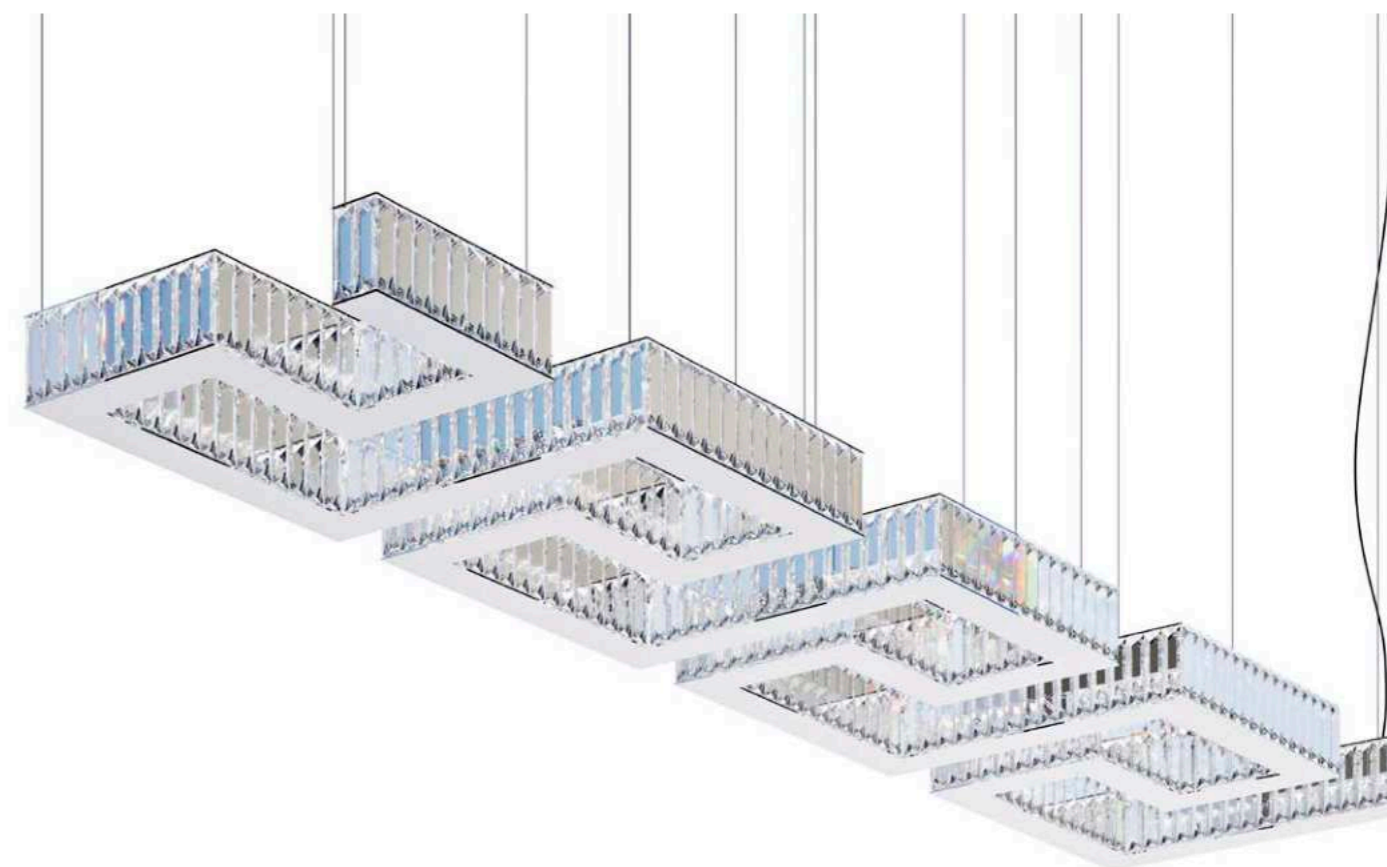

L: 88 (34 2/3")  
D: 83 (32 2/3")  
H: 88 (34 2/3")

**Suspension:  
VMP (10)**

L-D: Ø 40 (Ø 15 3/4")  
H: 41 (16 1/4")

**Table lamp:  
VMP (09)**

L-D: Ø 25 (Ø 9 3/4")  
H: 43 (17")

158

159

Sphere chandelier:  
**VMP (44)**

L-D: Ø 100 (Ø 39 1/3")  
H: 9 (3 2/4")

Sphere chandelier:  
**VMP (45)**

L-D: Ø 125 (Ø 49 1/3")  
H: 9 (3 2/4")

Sphere chandelier:  
**VMP (46)**

L-D: Ø 150 (Ø 59")  
H: 9 (3 2/4")

Linear chandelier:  
**VMP (47)**