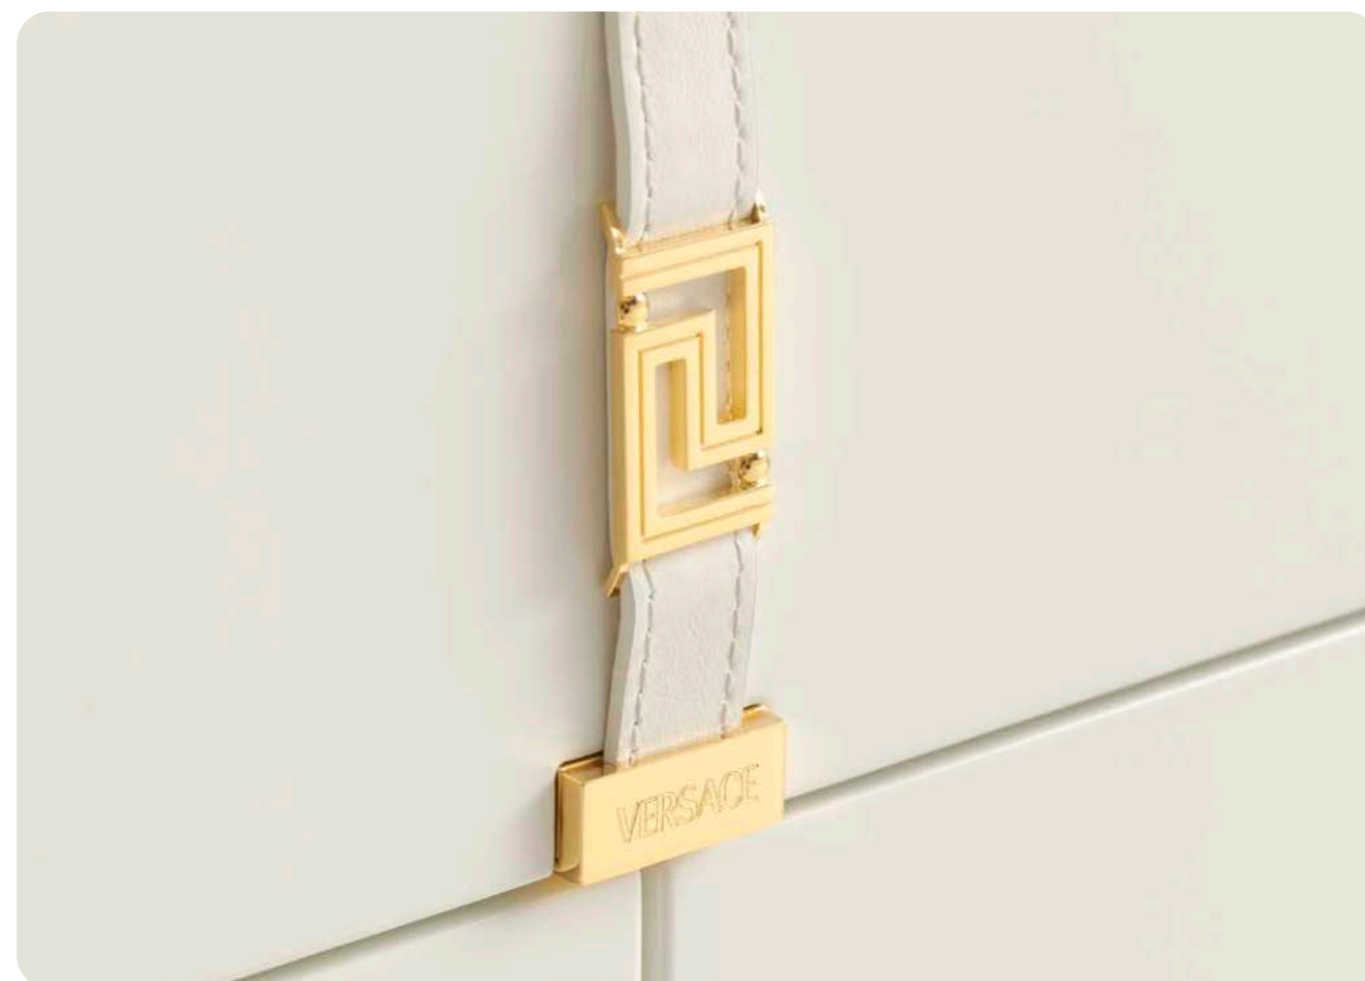

L: 180 (71")  
D: 58 (23")  
H: 80 (31 1/3")

**VIA GESÙ GRECA**  
CHEST OF DRAWERS  
(p. 94)

Chest of drawers:  
**VMB (28GE) - VMB (28GL)**

L: 180 (71")  
D: 57 (22 1/3")  
H: 81 (32")

**GRECA**  
MIRROR  
(p. 38-39-44-45-52-53-61-70-86-87-94)