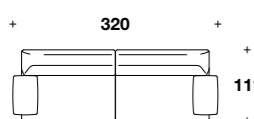

L: 160 (63")  
D: 111 (43 2/3")  
H: 77 (30 1/3")  
HA: 57 (22 1/3")  
HS: 44 (17 1/4")

**Right or left curved element:**  
**1V1 (EDC) - 1V1 (ESC)**

L: 248 (97 2/3")  
D: 135 (53")  
H: 77 (30 1/3")  
HA: 57 (22 1/3")  
HS: 44 (17 1/4")

**Example of composition:**  
**1V1 (E1XS) + 1V1 (E1XD)**

L: 320 (126")  
D: 111 (43 2/3")  
H: 77 (30 1/3")  
HA: 57 (22 1/3")  
HS: 44 (17 1/4")

**Example of composition:**  
**1V1 (ESC) + 1V1 (ECG) + 1V1 (E1XD)**