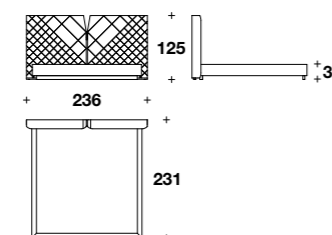

L: 236 (93")
D: 231 (91")
H: 125 (49 1/3")
HB: 30 (11 3/4")