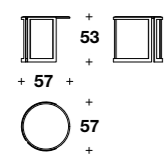

Side table:
VTC (20G)

L-D: Ø 57 (Ø 22 1/3")
H: 53 (21")