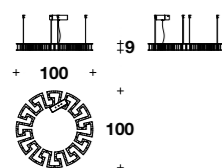

158

159

Sphere chandelier:
VMP (44)

L-D: Ø 100 (Ø 39 1/3")
H: 9 (3 2/4")

Sphere chandelier:
VMP (45)

L-D: Ø 125 (Ø 49 1/3")
H: 9 (3 2/4")

Sphere chandelier:
VMP (46)

L-D: Ø 150 (Ø 59")
H: 9 (3 2/4")

Linear chandelier:
VMP (47)

L: 189 (74 1/3")
D: 43 (17")
H: 9 (3 2/4")