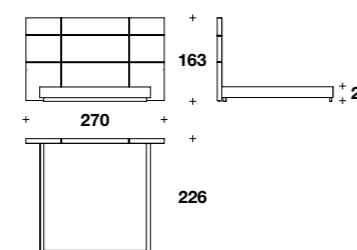

L: 260 (102 1/3")  
D: 221 (87")  
H: 163 (64 1/3")  
HB: 29 (11 2/4")

Bed for mattress 200x200 (78 2/3x78 2/3"):  
**GRI (LE7)**

L: 275 (108 1/3")  
D: 221 (87")  
H: 163 (64 1/3")  
HB: 29 (11 2/4")

Bed for mattress 152x205 (60x80 2/3"):  
**GRI (QUSA)**

L: 227 (89 1/3")  
D: 226 (89")  
H: 163 (64 1/3")  
HB: 29 (11 2/4")

Bed for mattress 195x205 (76 2/3x80 2/3"):  
**GRI (KUSA)**

L: 270 (106 1/3")  
D: 226 (89")  
H: 163 (64 1/3")  
HB: 29 (11 2/4")

**STILETTO**  
BED  
(p. 76-77-78-79)