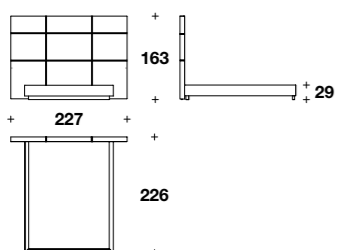

L: 260 (102 1/3")  
D: 221 (87")  
H: 163 (64 1/3")  
HB: 29 (11 2/4")

Bed for mattress 200x200 (78 2/3x78 2/3"):  
**GRI (LE7)**

L: 275 (108 1/3")  
D: 221 (87")  
H: 163 (64 1/3")  
HB: 29 (11 2/4")

Bed for mattress 152x205 (60x80 2/3"):  
**GRI (QUSA)**

L: 227 (89 1/3")  
D: 226 (89")  
H: 163 (64 1/3")  
HB: 29 (11 2/4")

Bed for mattress 195x205 (76 2/3x80 2/3"):  
**GRI (KUSA)**

L: 270 (106 1/3")  
D: 226 (89")  
H: 163 (64 1/3")  
HB: 29 (11 2/4")

**STILETTO**  
BED  
(p. 76-77-78-79)