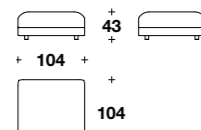

L: 152 (60")  
D: 151 (59 1/3")  
H: 62 (24 1/3")  
HS: 43 (17")

**Maxi right or left chaise longue:**  
**MKL (CLXD) - MKL (CLXS)**

L: 134 (52 2/3")  
D: 151 (59 1/3")  
H: 62 (24 1/3")  
HS: 43 (17")

**Central chaise longue:**  
**MKL (CLC)**

L: 134 (52 2/3")  
D: 151 (59 1/3")  
H: 62 (24 1/3")  
HS: 43 (17")

**Corner element:**  
**MKL (ANG)**

L: 105 (41 1/3")  
D: 105 (41 1/3")  
H: 62 (24 1/3")  
HS: 43 (17")

**Curved element w/ right or left armrest:**  
**MKL (ECD) - MKL (ECS)**

L: 178 (70")  
D: 172 (67 2/3")  
H: 62 (24 1/3")  
HS: 43 (17")

Small ottoman:  
**MKL (POU)**

L: 120 (47 1/3")  
D: 74 (29")  
H: 43 (17")

Medium ottoman:  
**MKL (POUP)**

L: 104 (41")  
D: 104 (41")  
H: 43 (17")

Maxi ottoman:  
**MKL (POUX)**

L: 134 (52 2/3")  
D: 134 (52 2/3")  
H: 43 (17")

Big ottoman:  
**MKL (POUG)**

L: 149 (58 2/3")  
D: 89 (35")  
H: 43 (17")

Small table:  
**MKL (TAV80)**

L: 27 (10 3/4")  
D: 80 (31 1/3")  
H: 43 (17")