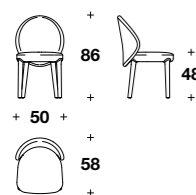

LA MEDUSA  
TABLE  
(p. 64-65-66-67)

Round table:  
**VTB (25E) - VTB (25M)**  
L-D: Ø 180 (Ø 71")  
H: 74 (29")  
THK: 5 (1 15/16")

Rectangular table:  
**VTB (26E) - VTB (26M)**  
L: 250 (98 1/3")  
D: 120 (47 1/3")  
H: 74 (29")  
THK: 5 (1 15/16")

Rectangular table:  
**VTB (27E) - VTB (27M)**  
L: 300 (118")  
D: 120 (47 1/3")  
H: 74 (29")  
THK: 5 (1 15/16")

LA MEDUSA  
CHAIR  
(p. 61-62-63)

136

Chair:  
**SDV (22)**

L: 50 (19 3/4")  
D: 58 (23")  
H: 86 (34")  
HS: 48 (19")