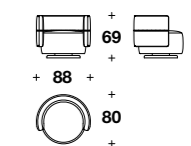

L: 200 (78 2/3")  
 D: 214 (84 1/3")  
 H: 26 (10 1/4")

**MEDUSA '95**  
BIG ARMCHAIR  
(p. 16-17)

Big armchair:  
**ZIP (POLG)**  
L: 160 (63")  
D: 114 (45")  
H: 66 (26")  
HS: 41 (16 1/4")

**MEDUSA '95**  
ARMCHAIR  
(p.18-19-84-85-86-87-90-91-92-94)

Armchair:  
**ZIP (POL)**  
L: 88 (34 2/3")  
D: 80 (31 1/3")  
H: 69 (27")  
HS: 44 (17 1/4")

**MEDUSA '95**  
OTTOMAN  
(p. 73-84-85)

Ottoman:  
**ZIP (POU)**

L: 40 (15 3/4")  
D: 41 (16 1/4")  
H: 43 (17")