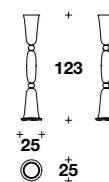

Mirror:  
**VSP (03)**  
L: 80 (31 1/3")  
D: 6 (2 6/16")  
H: 80 (31 1/3")

Mirror:  
**VSP (04)**  
L: 140 (55")  
D: 6 (2 6/16")  
H: 140 (55")

**NARCISSUS**  
MIRROR  
(p. 26-27-84-85)

Square mirror:  
**VSP (01)**  
L: 157 (61 2/3")  
D: 8 (3 1/4")  
H: 157 (61 2/3")

**GODDESS  
LIGHTING**

(p. 14-15-26-27-29-30-31-34-38-39-42-43-52-53-54-55-61-63)

**Floor lamp:  
VMP (06)**

L-D: Ø 25 (Ø 9 3/4")  
H: 79 (31")

**Medium floor lamp:  
VMP (07)**

L-D: Ø 25 (Ø 9 3/4")  
H: 123 (48 1/3")

**High floor lamp:  
VMP (08)**

L-D: Ø 25 (Ø 9 3/4")  
H: 167 (65 2/3")

**GODDESS  
LIGHTING**

(p. 26-27-33-34-35-38-39-42-43-44-45-  
70-77-78-79-83-84-85-86-87-90-91-92-93)

**Big suspension:  
VMP (11)**