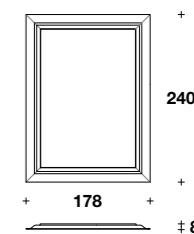

L: 180 (71")  
D: 58 (23")  
H: 80 (31 1/3")

**VIA GESÙ GRECA**  
CHEST OF DRAWERS  
(p. 94)

Chest of drawers:  
**VMB (28GE) - VMB (28GL)**

L: 180 (71")  
D: 57 (22 1/3")  
H: 81 (32")

**GRECA**  
MIRROR  
(p. 38-39-44-45-52-53-61-70-86-87-94)

Mirror:  
**VSP (03)**  
L: 80 (31 1/3")  
D: 6 (2 6/16")  
H: 80 (31 1/3")

Mirror:  
**VSP (04)**  
L: 140 (55")  
D: 6 (2 6/16")  
H: 140 (55")

**NARCISSUS**  
MIRROR  
(p. 26-27-84-85)

Square mirror:  
**VSP (01)**  
L: 157 (61 2/3")  
D: 8 (3 1/4")  
H: 157 (61 2/3")

Rectangular mirror:  
**VSP (02)**  
L: 178 (70")  
D: 8 (3 1/4")  
H: 240 (94 1/3")

MURANO ATELIER SILHOUETTE  
 VASES

(p. 26-27-30-31-35-38-39-42-43-52-53-61-94)

AMBER RIGATO

Vase:  
**VAV (01)**

L: 17 (6 3/4")  
 D: 20 (7 3/4")  
 H: 40 (15 3/4")